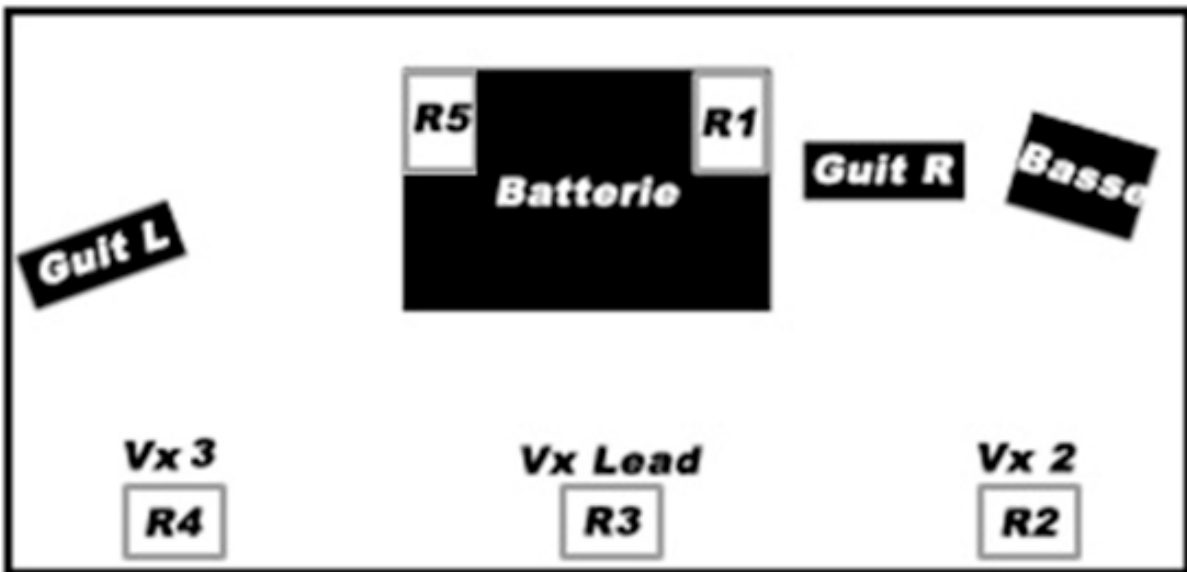

Fiche Technique

Clownage

Backline :

- ★ Batterie complète : Grosse caisse, Caisse Claire, 2 Toms, Charley, 2 Crash et une Ride.
- ★ Trois amplis : 1 Basse et 2 Guitares
- ★ 3 micros chant
- ★ 2 Di stéréo pour Samples+pads

Plan de scène :

Contact groupe: Jérôme Litré-Froment 06 14 46 59 97

Contact Ingénieur du son: Clément Barda 06 77 20 88 48